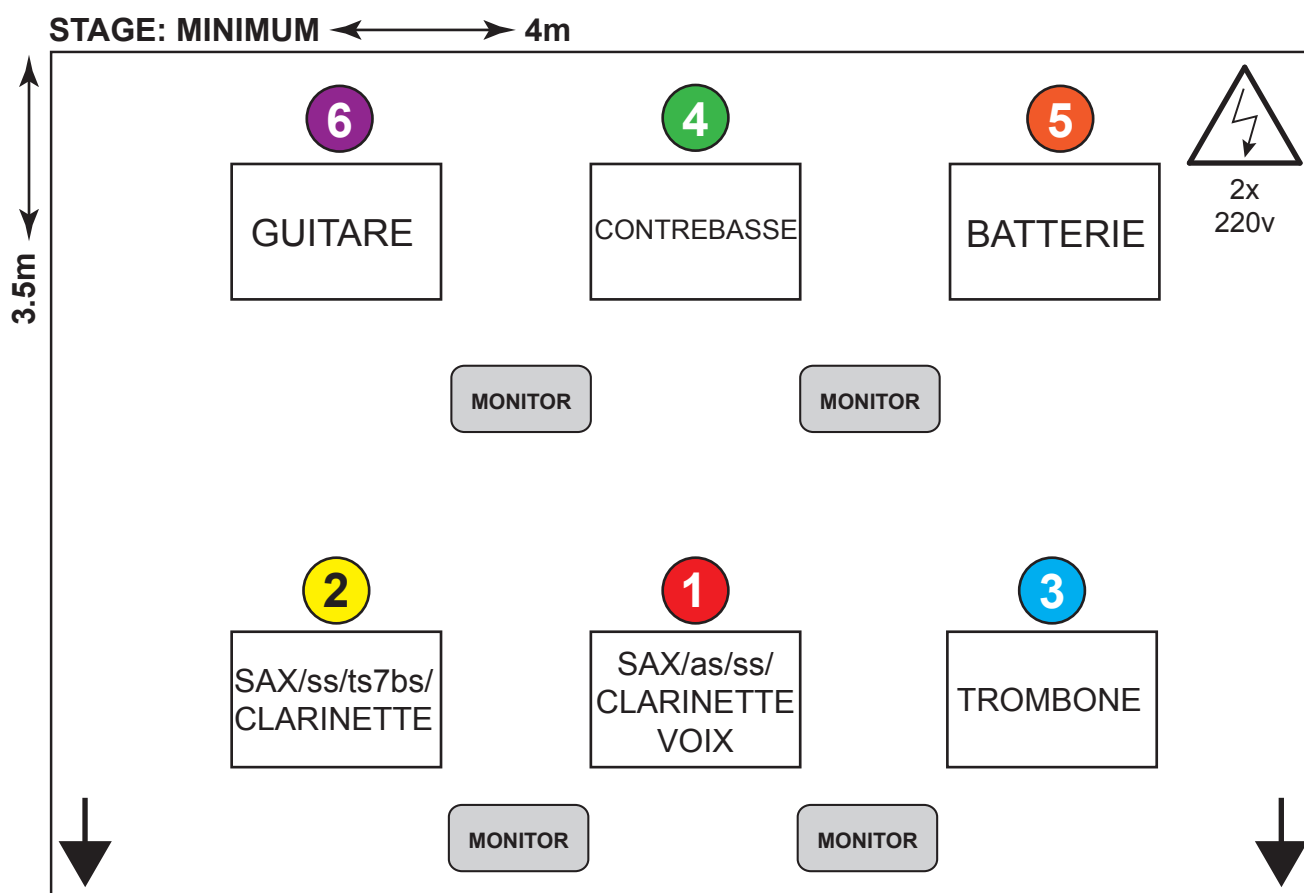

# LINE CHECK COSA NOSTRA JAZZ BAND

**MINIMUM**                      **MAXIMUM**  
(Les micros mentionnés sont des exemples)

<b>1</b>	<b>SAX/ss/as/ CLARINETTE / VOIX</b>	voix-SM58 Sax-SM57 - -	voix-SM58 Sax-SM57/RE20 Clarinette-SM57/C414
<b>2</b>	<b>SAX/ss/ts/bs/ CLARINETTE</b>	Sax-SM57 - -	Sax-SM57/RE20 Clarinette-SM57/C414
<b>3</b>	<b>TROMBONE</b>	trb-SM57	trb-SM57/MD421/RE20
<b>4</b>	<b>CONTREBASSE</b>	contrebasse-DI 48v	contrebasse-DI 48v
<b>5</b>	<b>BATTERIE</b>	bass drum-D112 snare-Beta57 2 overhead C1000	BD-D112 snare-Beta57 2 over-C414/KM184 3 toms-SM57
<b>6</b>	<b>GUITARE</b>	guitare ampli-SM57	guitare ampli-SM57